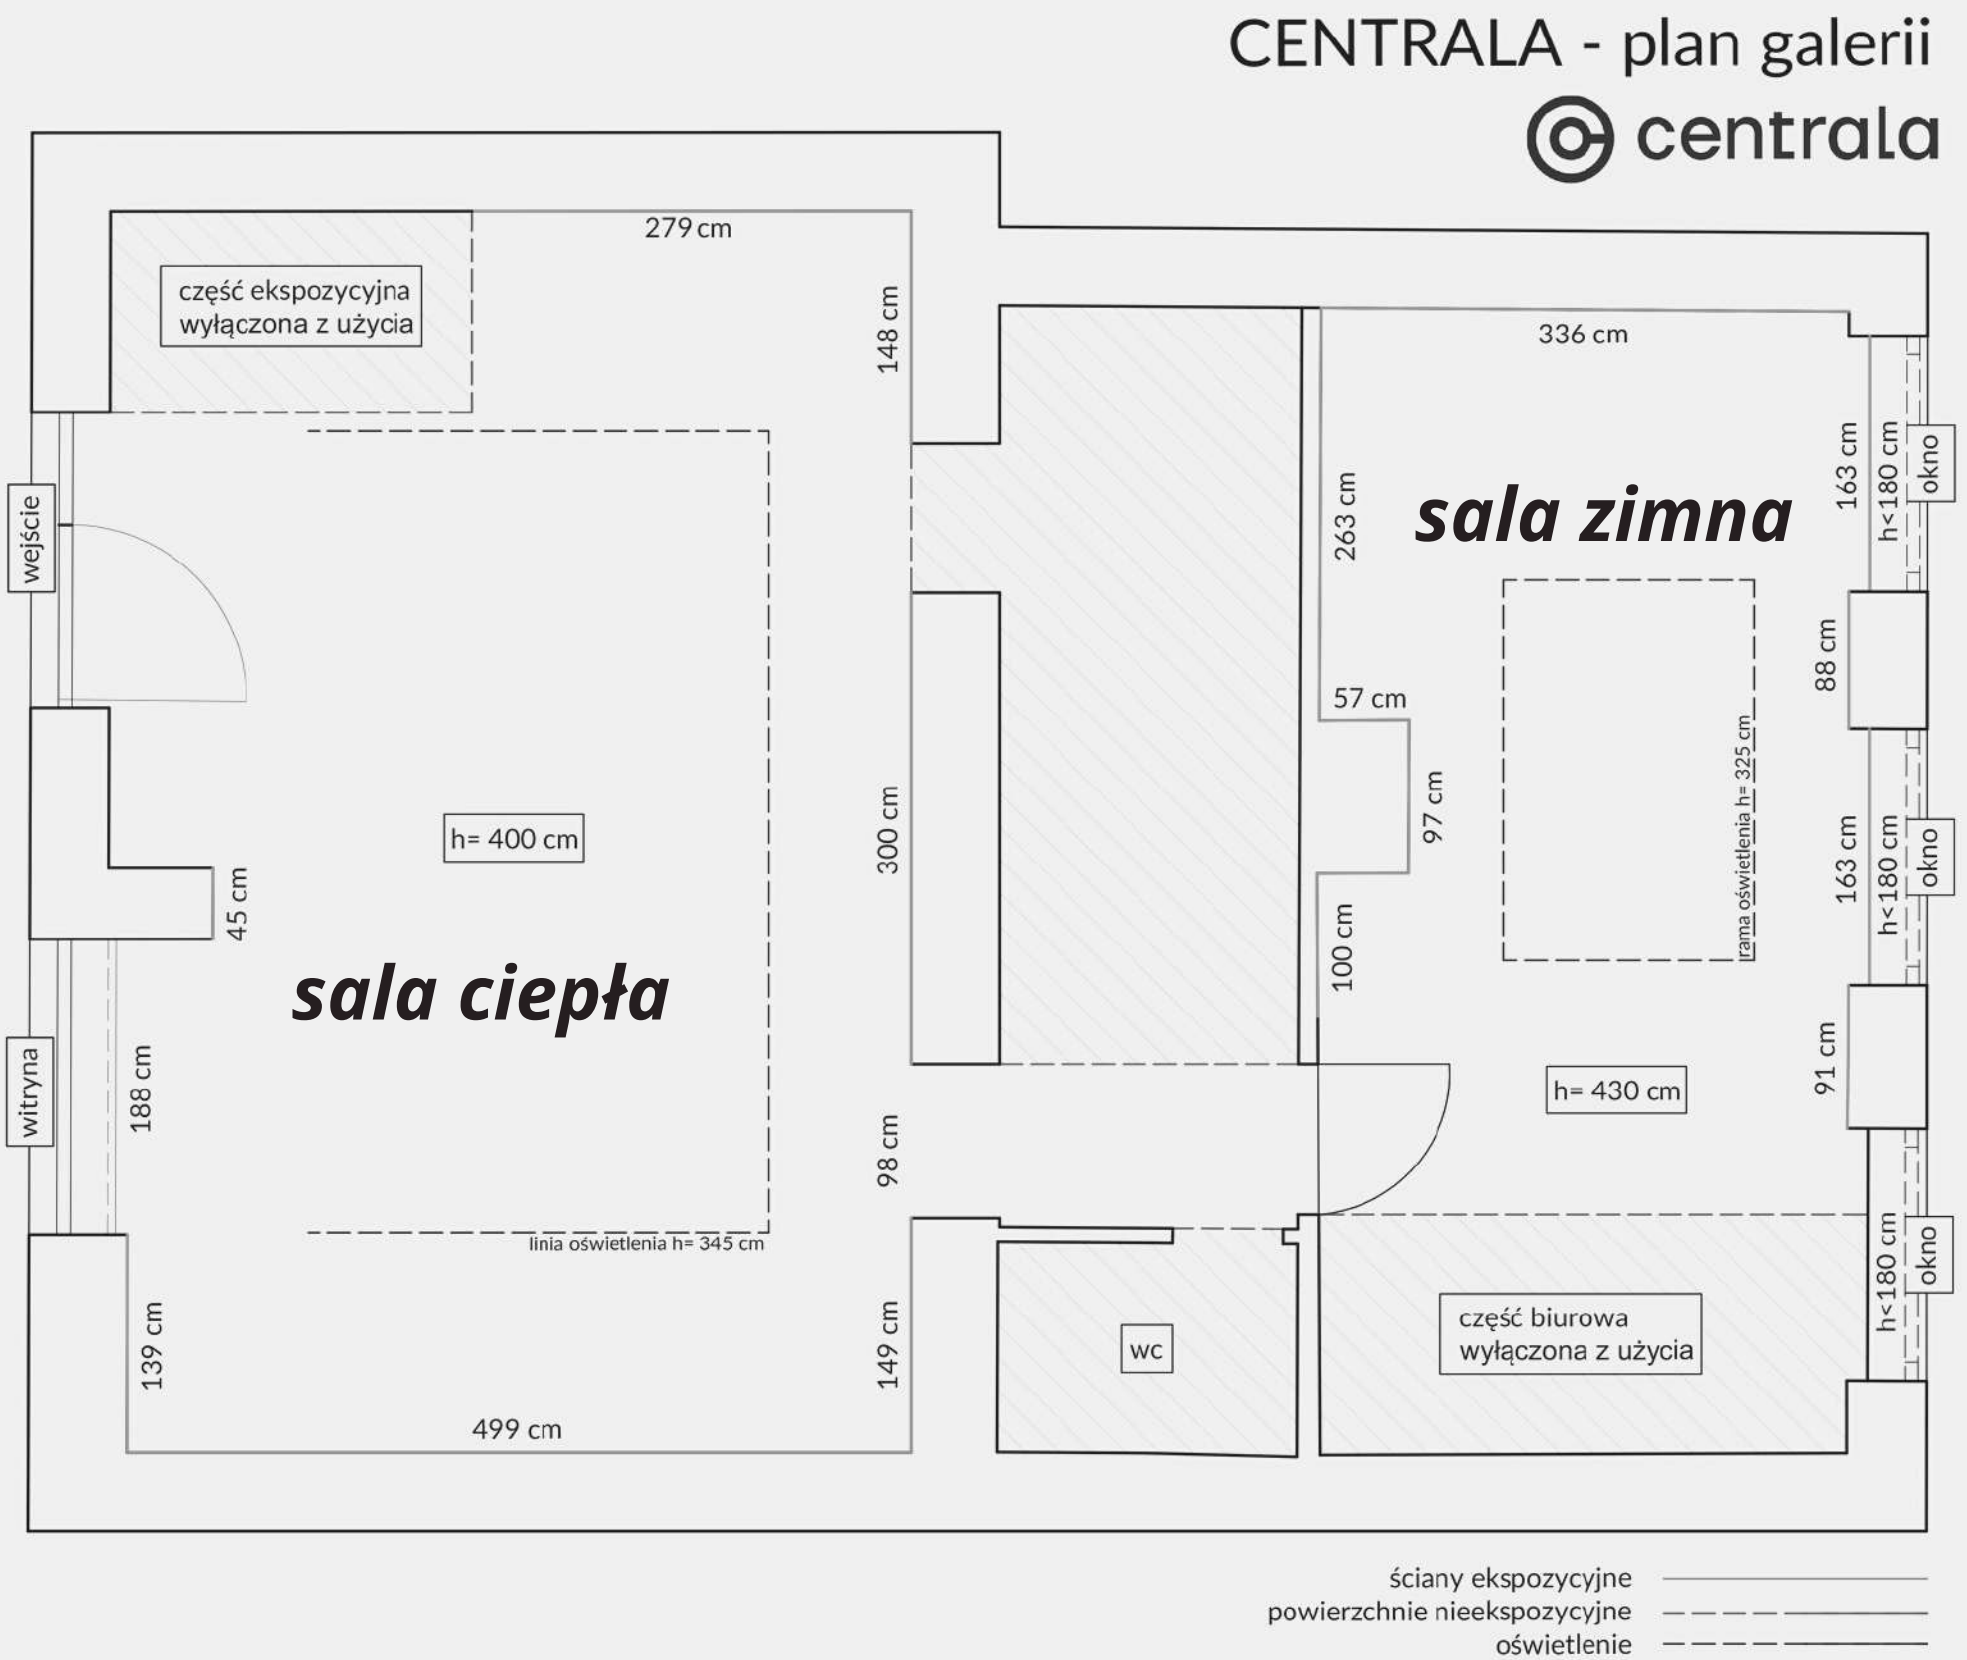

RZUT GALERII CENTRALA

sala ciepła ~ 41 m²
sala zimna ~ 20 m²

OFERTA GŁÓWNA DOTYCZY SALI CIEPŁEJ

SKONTAKTUJ SIĘ Z NAMI!

ZAPRASZAMY ORGANIZACJE
NON-PROFIT DO WSPÓŁPRACY

centrala

GALERIA CENTRALA

Pl. Cyryla Ratajskiego 6a, 61-726 Poznań